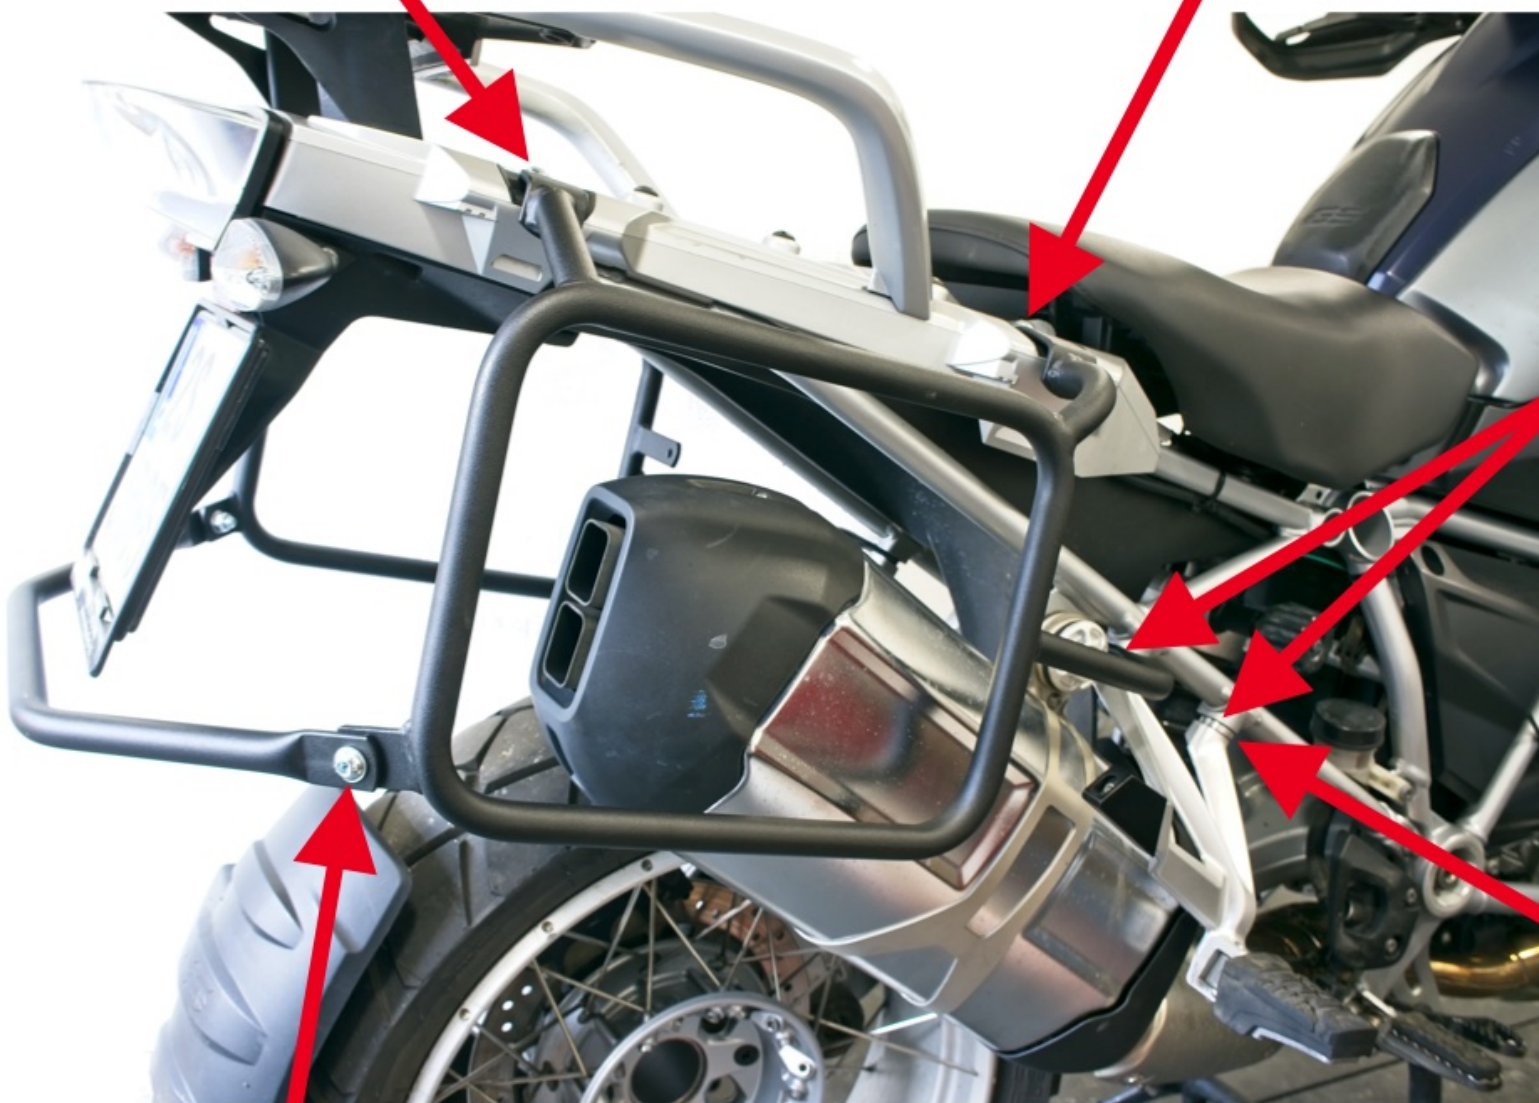

M8x30

M8x45

2x M8x35

**podložka
Ø25 x 5 mm**

M8x20

BMW 1200GS LC

**Pro pohodlnější montáž doporučujeme
odmontovat poslední část výfuku.**

M8x45

M8x30

2x M8x35

podložka

Ø25 x 5 mm

M8x20

BMW 1200GS LC